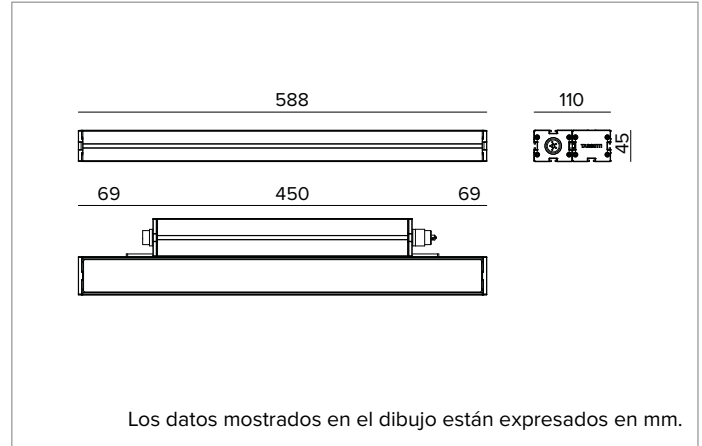

E0542GSL830ELBC | JEDI NOVA 55 Proyector Side Box Proyector lineal orientable de LED

	3000K	H(m)	D(m)	E _{max} (lx)		
	Ra80		12°			
	Fixture Power	35W	1	0.20	54264	
	Source Flux	4548lm	2	0.41	13566	
	Fixture Flux	3531lm	3	0.61	6029	
	Efficacy	101lm/W	4	0.82	3392	
TS2098	I _{max} =11931cd/klm	I _{max}	54264cd	5	1.02	2171

Óptica: LENTE

Apertura del haz de luz: GRZ 10°x10°

Eficiencia óptica: 78%

Flujo luminaria: 3531lm

Rendimiento luminoso: 101lm/W

Seguridad fotobiológica: Conforme al grupo de riesgo RG1 (Riesgo Bajo)

CARACTERÍSTICAS MECÁNICAS

Cuerpo de aluminio extruido anodizado 15μ. Pantalla plana de cristal extra claro de 5mm de espesor. Cuerpo de la luminaria orientable respecto a la superficie de instalación mediante estribos accesorios.

Color y acabado: Cobre bruñido

Dimensiones: L=588mm

Peso: 3,2Kg

Versión: STANDARD

Grado de protección: IP66,IP67,IP68,IP69

Resistencia mecánica: IK07

CARACTERÍSTICAS ELÉCTRICAS

Driver integrado, en la versión ON-OFF (posicionado lateralmente al cuerpo óptico). Equipado con cableado pasante con conectores IN/OUT para instalación de panel con sellado longitudinal (el sellado limita el riesgo de ascenso de la humedad hacia el driver / cuerpo óptico). Luminaria compatible con EN 60598-2-22 para suministro de energía desde un sistema de emergencia centralizado CPSS (Central Power Supply System), no incorporado en la luminaria - áreas de alto riesgo excluidas. La potencia y el flujo predeterminados son 100% en CA y 100% en CC.